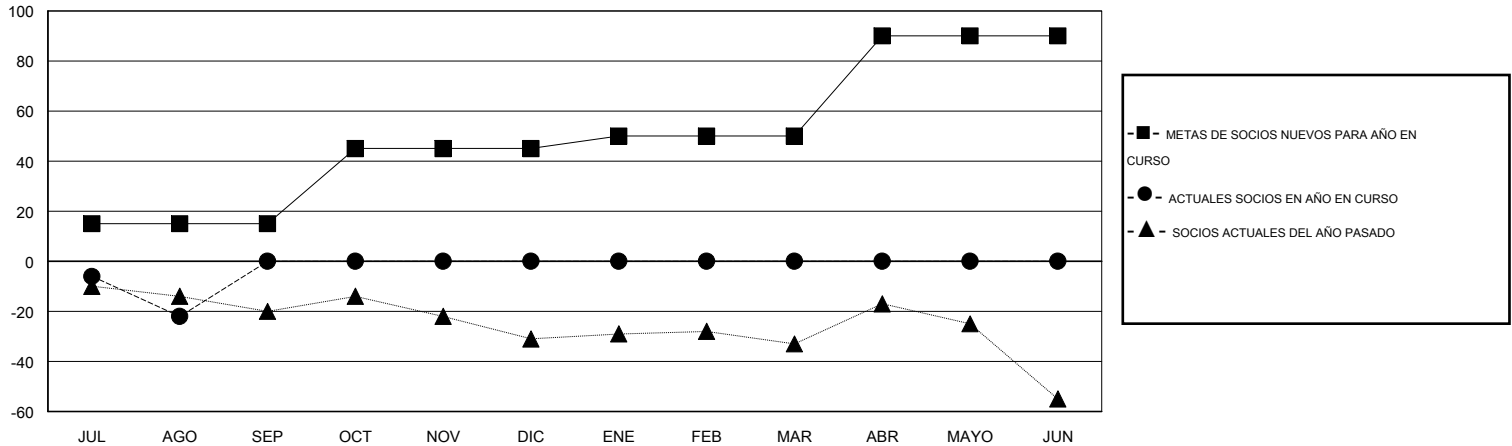

MONTHLY MEMBERSHIP PROGRESS REPORT

District O 5

Results as of: 8/31/2015

GMT: Pedro Marrello

UBICACIÓN ARGENTINA

GMT DE AE 3

Clubes					socios				
RESULTADOS DE 2015-2016					RESULTADOS DE 2015-2016				
TRIMESTRE	META DE CLUBES NUEVOS	NUEVOS CLUBES	CLUBES DADOS DE BAJA	GANANCIA/PÉRDIDA NETA	TRIMESTRE	META DE SOCIOS NUEVOS	SOCIOS FUNDADORES Y NUEVOS SOCIOS AÑADIDOS	SOCIOS DADOS DE BAJA	GANANCIA/PÉRDIDA NETA
JUL/AGO/SEP	0	0	0	0	JUL/AGO/SEP	15	6	28	-22
OCT/NOV/DIC	1	0	0	0	OCT/NOV/DIC	30	0	0	0
ENE/FEB/MAR	0	0	0	0	ENE/FEB/MAR	5	0	0	0
ABR/MAYO/JUN	1	0	0	0	ABR/MAYO/JUN	40	0	0	0

METAS Y CIFRA ACUMULATIVA DE CLUBES NUEVOS

METAS Y CIFRA ACUMULATIVA DE SOCIOS

CLUBES DADOS DE BAJA: 0	4 CLUBS OF 49 AÑADIERON 1 O MÁS SOCIOS NUEVOS	<u>DISTRIBUCIÓN POR SEXO</u>
		MASCULINO 557 (64.32%)
		FEMENINO 309 (35.68%)
<u>SOCIOS DADOS DE BAJA</u>	CLIC AQUÍ PARA DATOS DE SALUD DE CLUB	SOCIOS EN UNIDAD FAMILIAR 194
FALLECIDOS 0		CABEZA DE FAMILIA 91
CLUB CANCELADO 0		NO ES CABEZA DE FAMILIA 103
OTRO 28		
TOTAL 28		