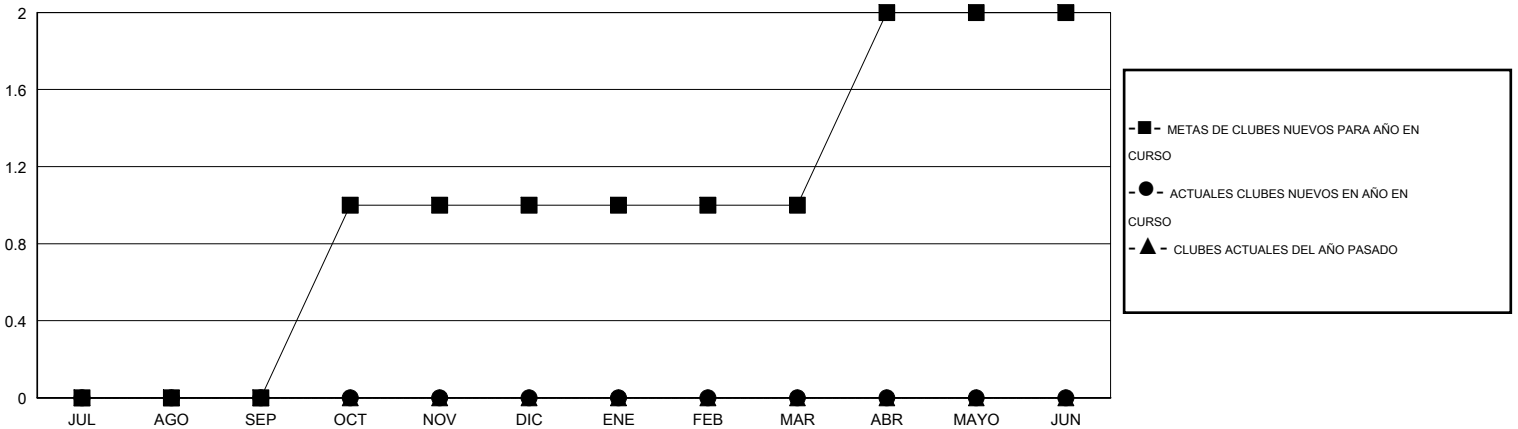

MONTHLY MEMBERSHIP PROGRESS REPORT

District O 5

Results as of: 8/31/2015

GMT: Pedro Marrello

UBICACIÓN ARGENTINA

GMT DE AE 3

Clubes					socios				
RESULTADOS DE 2015-2016					RESULTADOS DE 2015-2016				
TRIMESTRE	META DE CLUBES NUEVOS	NUEVOS CLUBES	CLUBES DADOS DE BAJA	GANANCIA/PÉRDIDA NETA	TRIMESTRE	META DE SOCIOS NUEVOS	SOCIOS FUNDADORES Y NUEVOS SOCIOS AÑADIDOS	SOCIOS DADOS DE BAJA	GANANCIA/PÉRDIDA NETA
JUL/AGO/SEP	0	0	0	0	JUL/AGO/SEP	15	6	28	-22
OCT/NOV/DIC	1	0	0	0	OCT/NOV/DIC	30	0	0	0
ENE/FEB/MAR	0	0	0	0	ENE/FEB/MAR	5	0	0	0
ABR/MAYO/JUN	1	0	0	0	ABR/MAYO/JUN	40	0	0	0

METAS Y CIFRA ACUMULATIVA DE CLUBES NUEVOS

METAS Y CIFRA ACUMULATIVA DE SOCIOS

CLUBES DADOS DE BAJA: 0	4 CLUBS OF 49 AÑADIERON 1 O MÁS SOCIOS NUEVOS	<u>DISTRIBUCIÓN POR SEXO</u>
		MASCULINO 557 (64.32%)
		FEMENINO 309 (35.68%)
<u>SOCIOS DADOS DE BAJA</u>	CLIC AQUÍ PARA DATOS DE SALUD DE CLUB	SOCIOS EN UNIDAD FAMILIAR 194
FALLECIDOS 0		CABEZA DE FAMILIA 91
CLUB CANCELADO 0		NO ES CABEZA DE FAMILIA 103
OTRO 28		
TOTAL 28		